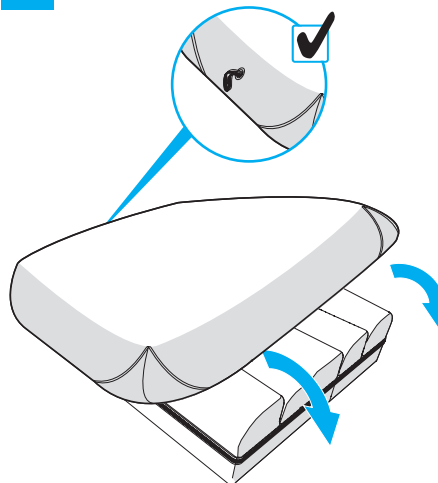

Min. 15 kg
Max. 250 kg

Min. -20°C
Max. 55°C

+ 2.400 m
- 50 m

Min. 0%
Max. 100%

www.vicair.com/OVR-mnl/

1

2

3

4

5

6

7

8

Vicair B.V. Bruynvisweg 5 1531 AX Wormer The Netherlands
info@vicair.com ▲ vicair.com

8 717261 037677 >