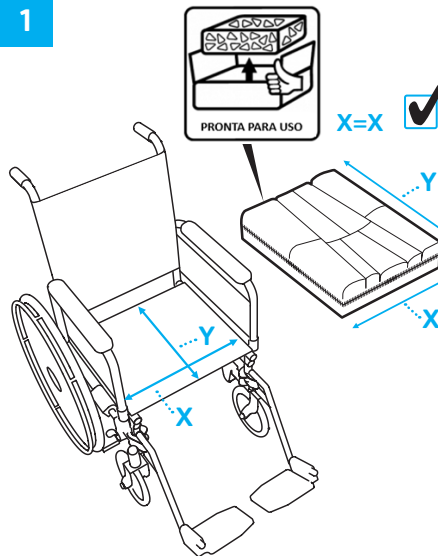

Min. 15 kg
Max. 250 kg

Min. -20°C
Max. 55°C

+ 2.400 m
- 50 m

Min. 0%
Max. 100%

www.vicair.com/OVR-mnl/

1

2

3