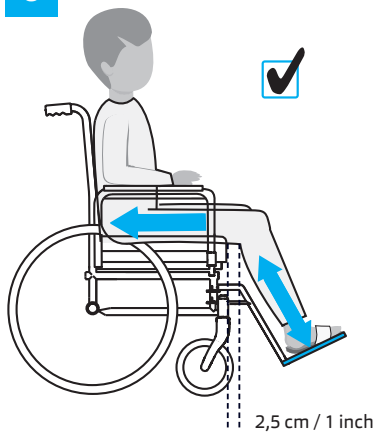

Min. 15 kg
Max. 250 kg

Min. -20°C
Max. 55°C

+ 2.400 m
- 50 m

Min. 0%
Max. 100%

www.vicair.com/OVR-mnl/

1

2

3

4

5

6

7

8

Vicair B.V. Bruynvisweg 5 1531 AX Wormer The Netherlands
info@vicair.com ▲ vicair.com

8 717261 037677 >