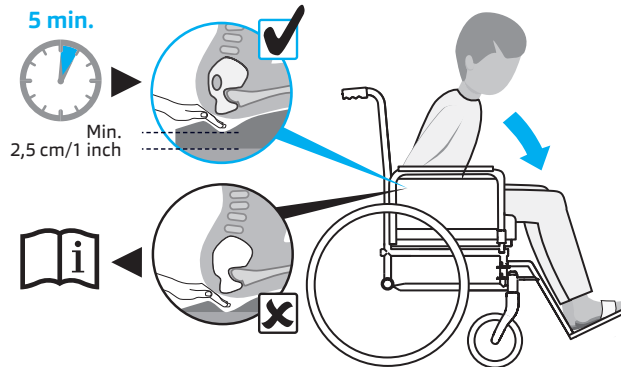

Min. 15 kg
Max. 250 kg

Min. -20°C
Max. 55°C

+ 2.400 m
- 50 m

Min. 0%
Max. 100%

www.vicair.com/OVR-mnl/

1

2

3

4

5

6

7

8

Vicair B.V. Bruynvisweg 5 1531 AX Wormer The Netherlands
info@vicair.com ▲ vicair.com

8 717261 037677 >