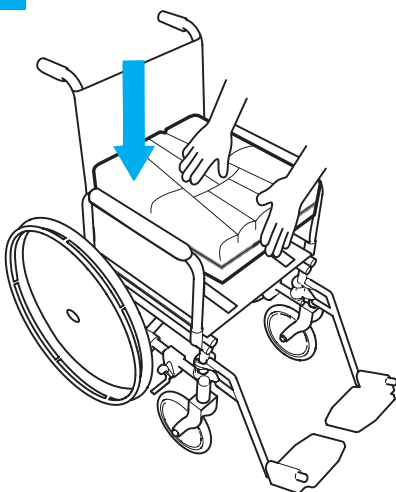

Min. 15 kg
Max. 250 kg

Min. -20°C
Max. 55°C

+ 2.400 m
- 50 m

Min. 0%
Max. 100%

www.vicair.com/OVR-mnl/

1

2

3