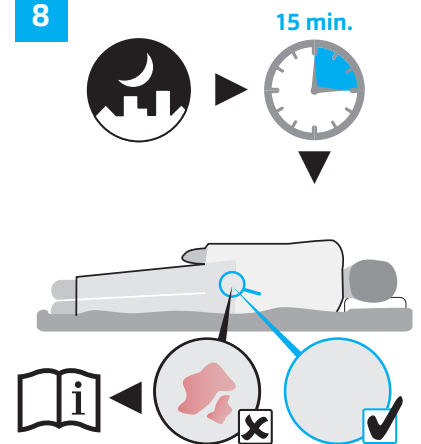

Min. 15 kg
Max. 250 kg

Min. -20°C
Max. 55°C

+ 2.400 m
- 50 m

Min. 0%
Max. 100%

www.vicair.com/OVR-mnl/

1

2

3

4

5

6

7

8

Vicair B.V. Bruynvisweg 5 1531 AX Wormer The Netherlands
info@vicair.com ▲ vicair.com

8 717261 037677 >