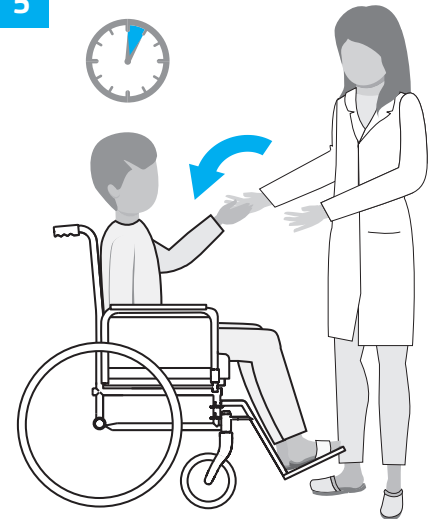

Min. 15 kg
Max. 250 kg

Min. -20°C
Max. 55°C

+ 2.400 m
- 50 m

Min. 0%
Max. 100%

www.vicair.com/OVR-mnl/

1

2

3

4

5

6

7

8

Vicair B.V. Bruynvisweg 5 1531 AX Wormer The Netherlands
info@vicair.com ▲ vicair.com

8 717261 037677 >