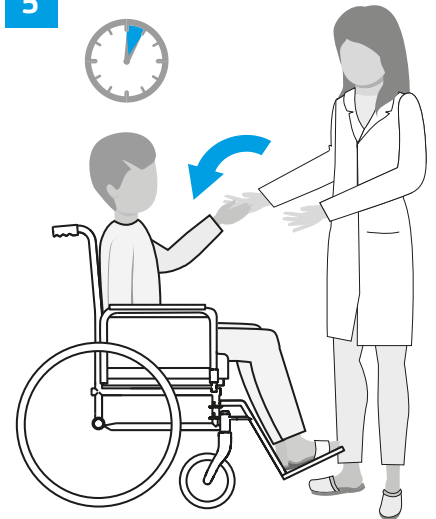

Min. 15 kg
Max. 250 kg

Min. -20°C
Max. 55°C

+ 2.400 m
- 50 m

Min. 0%
Max. 100%

www.vicair.com/OPC-mnl/

1

2

3

4

5

6

7

8

Vicair B.V. Bruynvisweg 5 1531 AX Wormer The Netherlands
info@vicair.com ▲ vicair.com

8 717261 073040 >