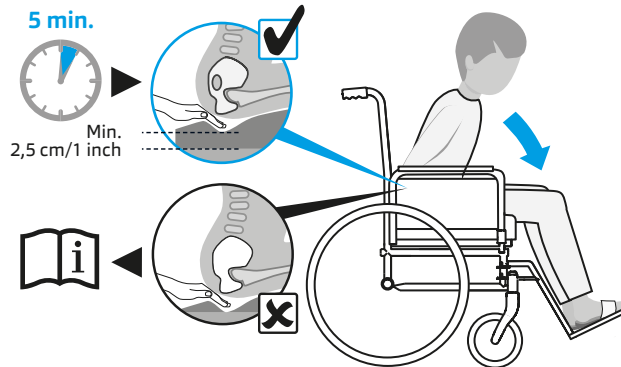

Min. 15 kg
Max. 250 kg

Min. -20°C
Max. 55°C

+ 2.400 m
- 50 m

Min. 0%
Max. 100%

www.vicair.com/OPC-mnl/

1

2

3

4

5

6

7

8

Vicair B.V. Bruynvisweg 5 1531 AX Wormer The Netherlands
info@vicair.com ▲ vicair.com

8 717261 073040 >