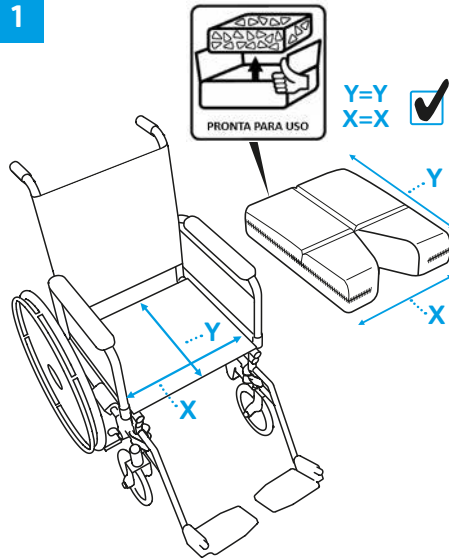

Min. 15 kg
Max. 250 kg

Min. -20°C
Max. 55°C

+ 2.400 m
- 50 m

Min. 0%
Max. 100%

www.vicair.com/OPC-mnl/

1

2

3