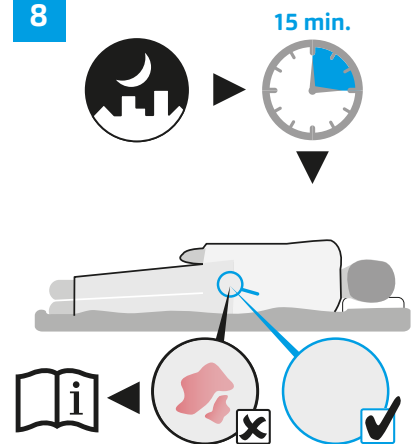

Min. 15 kg
Max. 250 kg

Min. -20°C
Max. 55°C

+ 2.400 m
- 50 m

Min. 0%
Max. 100%

www.vicair.com/OPC-mnl/

1

2

3

4

5

6

7

8

Vicair B.V. Bruynvisweg 5 1531 AX Wormer The Netherlands
info@vicair.com ▲ vicair.com

8 717261 073040 >