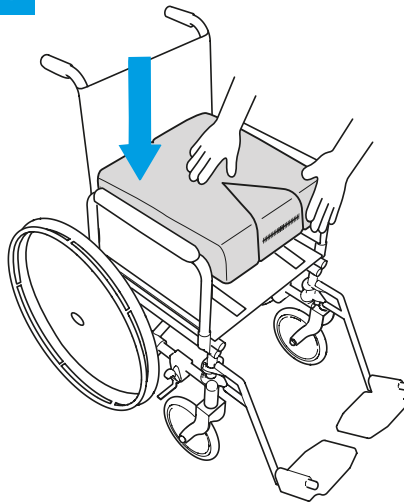

Min. 15 kg
Max. 250 kg

Min. -20°C
Max. 55°C

+ 2.400 m
- 50 m

Min. 0%
Max. 100%

www.vicair.com/OPC-mnl/

1

2

3

4

5

6

7

8

Vicair B.V. Bruynvisweg 5 1531 AX Wormer The Netherlands
info@vicair.com ▲ vicair.com

8 717261 073040 >