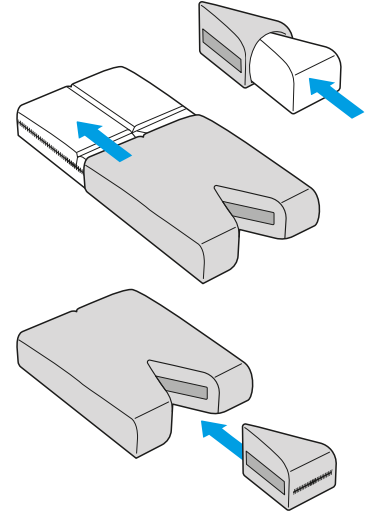

Min. 15 kg
Max. 250 kg

Min. -20°C
Max. 55°C

+ 2.400 m
- 50 m

Min. 0%
Max. 100%

www.vicair.com/OPC-mnl/

1

2

3