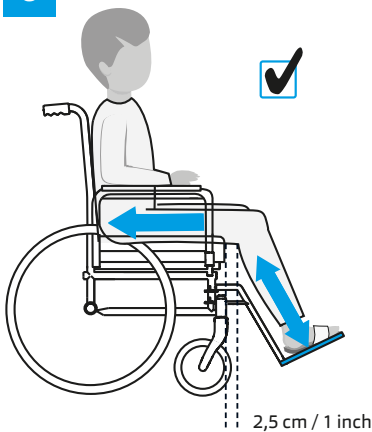

Min. 15 kg
Max. 250 kg

Min. -20°C
Max. 55°C

+ 2.400 m
- 50 m

Min. 0%
Max. 100%

www.vicair.com/OPC-mnl/

1

2

3

4

5

6

7

8

Vicair B.V. Bruynvisweg 5 1531 AX Wormer The Netherlands
info@vicair.com ▲ vicair.com

8 717261 073040 >