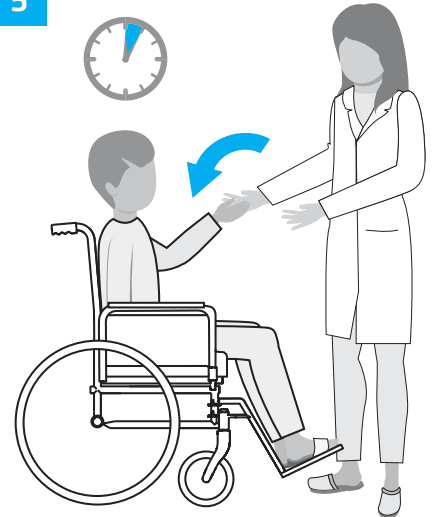

Min. 15 kg
Max. 250 kg

Min. -20°C
Max. 55°C

+ 2.400 m
- 50 m

Min. 0%
Max. 100%

1

Y=Y
X=X ✓

2

<https://vicair.com/OMFS-mnl/>

3

4

5

6

7

5 min.

Min. 2,5 cm / 1 inch

8

15 min.

Vicair B.V. Bruynvisweg 5 1531 AX Wormer The Netherlands
info@vicair.com ▲ vicair.com

8 717261 040851 >