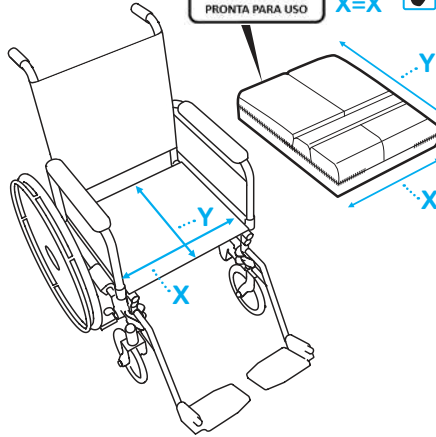

Min. 15 kg  
Max. 250 kg

Min. -20°C  
Max. 55°C

+ 2.400 m  
- 50 m

Min. 0%  
Max. 100%

1

Y=Y  
X=X ✓

2

<https://vicair.com/OMFS-mnl/>