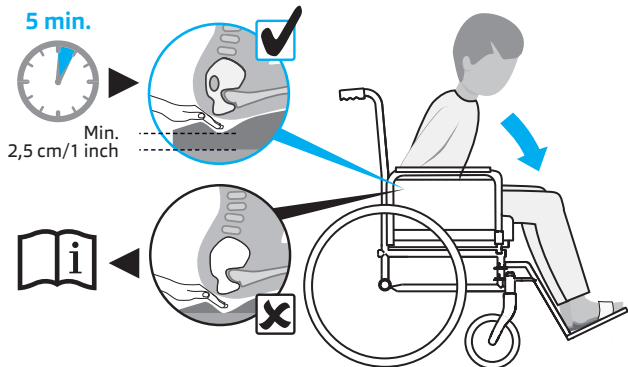

Min. 15 kg
Max. 200 kg

Min. -20°C
Max. 55°C

+ 2.400 m
- 50 m

Min. 0%
Max. 100%

www.vicair.com/OCT-mnl/

1

2

3

4

5

6

7

i

Vicair B.V. Bruynvisweg 5 1531 AX Wormer The Netherlands
info@vicair.com ▲ vicair.com