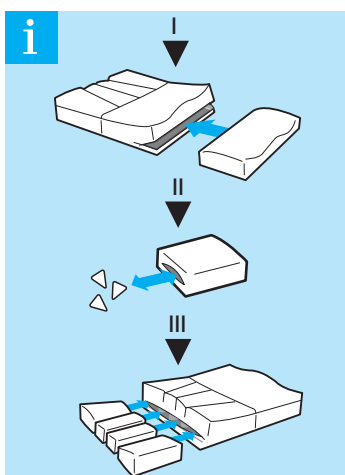

Min. 15 kg
Max. 200 kg

Min. -20°C
Max. 55°C

+ 2.400 m
- 50 m

Min. 0%
Max. 100%

www.vicair.com/OCT-mnl/

1

2

3

4

5

6

7

i

Vicair B.V. Bruynvisweg 5 1531 AX Wormer The Netherlands
info@vicair.com ▲ vicair.com