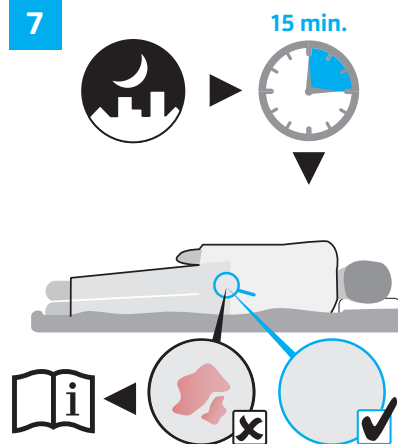

Min. 15 kg
Max. 200 kg

Min. -20°C
Max. 55°C

+ 2.400 m
- 50 m

Min. 0%
Max. 100%

www.vicair.com/OCT-mnl/

1

2

3

4

5

6

7

i

Vicair B.V. Bruynvisweg 5 1531 AX Wormer The Netherlands
info@vicair.com ▲ vicair.com