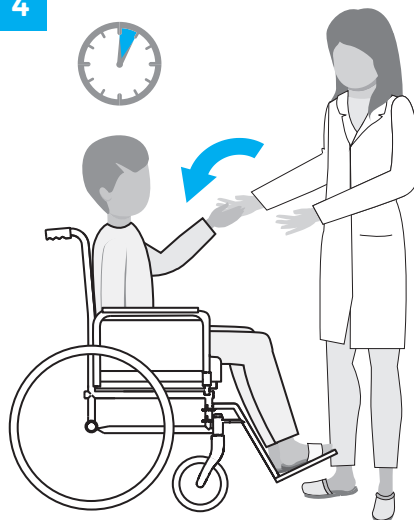

Min. 15 kg
Max. 200 kg

Min. -20°C
Max. 55°C

+ 2.400 m
- 50 m

Min. 0%
Max. 100%

www.vicair.com/OCT-mnl/

1

2

3

4

5

6

7

i

Vicair B.V. Bruynvisweg 5 1531 AX Wormer The Netherlands
info@vicair.com ▲ vicair.com