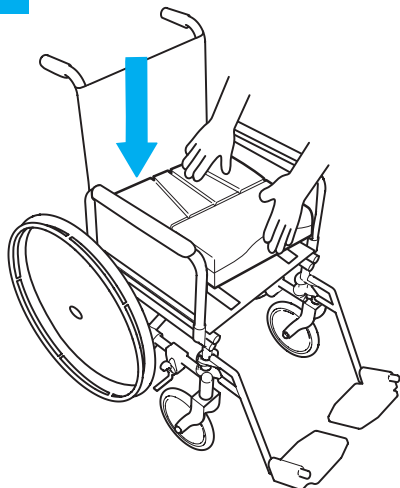

Min. 15 kg
Max. 200 kg

Min. -20°C
Max. 55°C

+ 2.400 m
- 50 m

Min. 0%
Max. 100%

www.vicair.com/OCT-mnl/

1

2

3