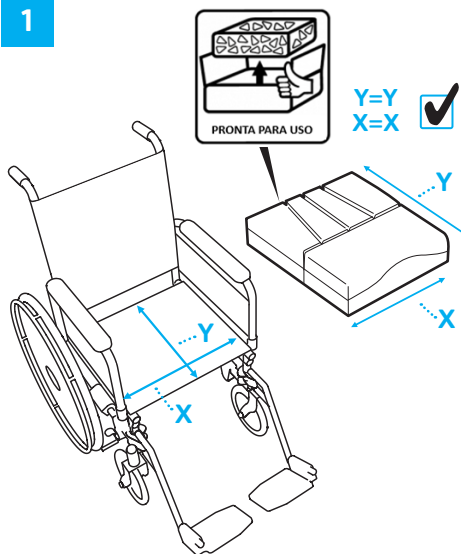

Min. 15 kg
Max. 200 kg

Min. -20°C
Max. 55°C

+ 2.400 m
- 50 m

Min. 0%
Max. 100%

www.vicair.com/OCT-mnl/

1

2

3