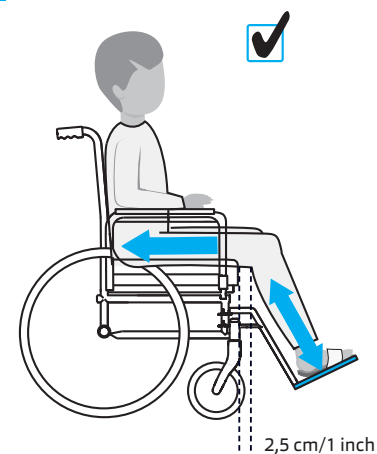

Min. 15 kg
Max. 200 kg

Min. -20°C
Max. 55°C

+ 2.400 m
- 50 m

Min. 0%
Max. 100%

www.vicair.com/OCT-mnl/

1

2

3

4

5

6

7

i

Vicair B.V. Bruynvisweg 5 1531 AX Wormer The Netherlands
info@vicair.com ▲ vicair.com