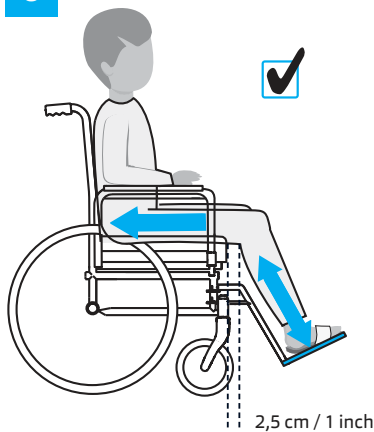

Min. 15 kg
Max. 250 kg

Min. -20°C
Max. 55°C

+ 2.400 m
- 50 m

Min. 0%
Max. 100%

www.vicair.com/OAD-mnl/

1

2

3

4

5

6

7

8

Vicair B.V. Bruynvisweg 5 1531 AX Wormer The Netherlands
info@vicair.com ▲ vicair.com

8 717261 041810 >