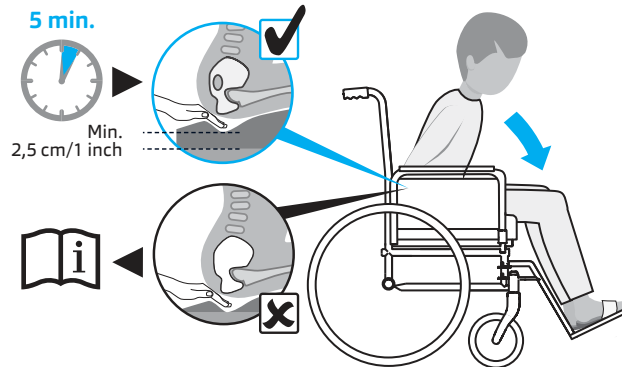

Min. 15 kg
Max. 250 kg

Min. -20°C
Max. 55°C

+ 2.400 m
- 50 m

Min. 0%
Max. 100%

www.vicair.com/OAD-mnl/

1

2

3

4

5

6

7

8

Vicair B.V. Bruynvisweg 5 1531 AX Wormer The Netherlands
info@vicair.com ▲ vicair.com

8 717261 041810 >