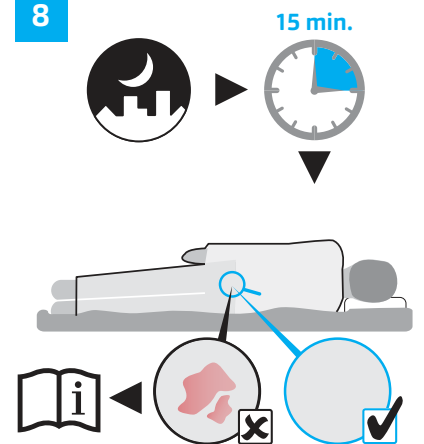

Min. 15 kg
Max. 250 kg

Min. -20°C
Max. 55°C

+ 2.400 m
- 50 m

Min. 0%
Max. 100%

www.vicair.com/OAD-mnl/

1

2

3

4

5

6

7

8

Vicair B.V. Bruynvisweg 5 1531 AX Wormer The Netherlands
info@vicair.com ▲ vicair.com

8 717261 041810 >