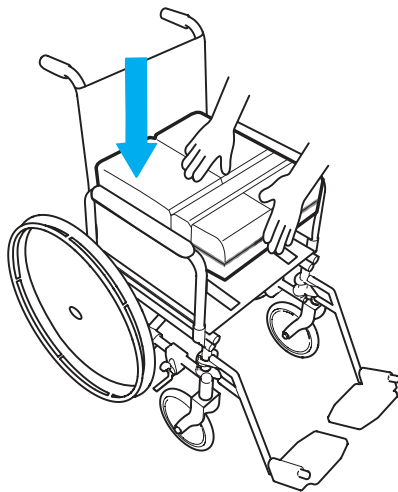

Min. 15 kg
Max. 250 kg

Min. -20°C
Max. 55°C

+ 2.400 m
- 50 m

Min. 0%
Max. 100%

www.vicair.com/OAD-mnl/

1

2

3