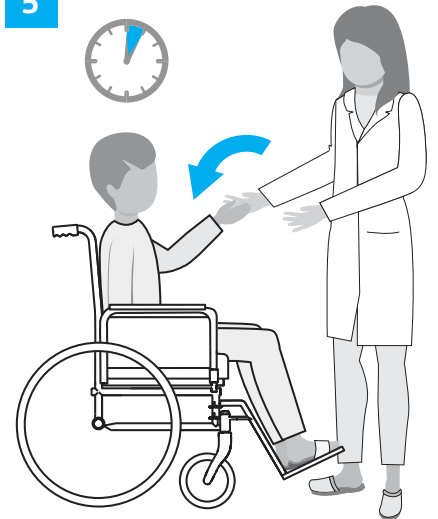

Min. 15 kg
Max. 250 kg

Min. -20°C
Max. 55°C

+ 2.400 m
- 50 m

Min. 0%
Max. 100%

www.vicair.com/OAD-mnl/

1

2

3

4

5

6

7

8

Vicair B.V. Bruynvisweg 5 1531 AX Wormer The Netherlands
info@vicair.com ▲ vicair.com

8 717261 041810 >