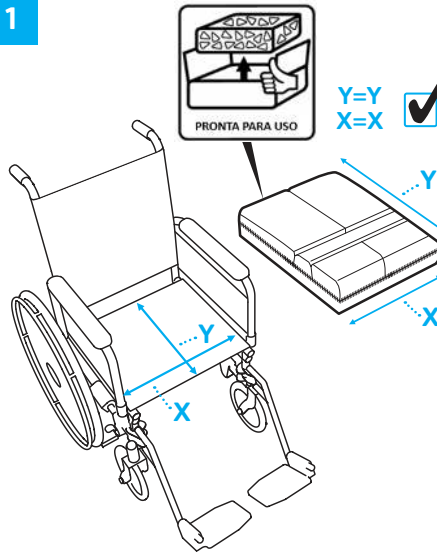

Min. 15 kg
Max. 250 kg

Min. -20°C
Max. 55°C

+ 2.400 m
- 50 m

Min. 0%
Max. 100%

www.vicair.com/OAD-mnl/

1

2

3