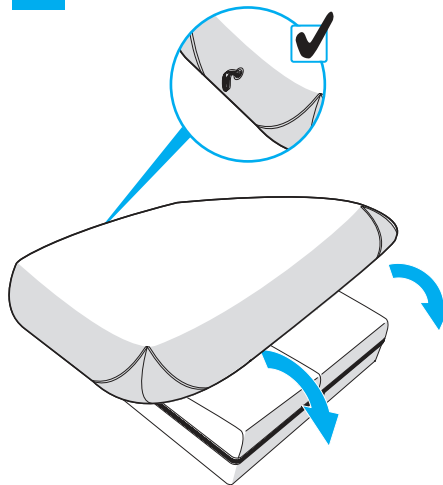

Min. 15 kg
Max. 250 kg

Min. -20°C
Max. 55°C

+ 2.400 m
- 50 m

Min. 0%
Max. 100%

www.vicair.com/OAD-mnl/

1

2

3

4

5

6

7

8

Vicair B.V. Bruynvisweg 5 1531 AX Wormer The Netherlands
info@vicair.com ▲ vicair.com

8 717261 041810 >