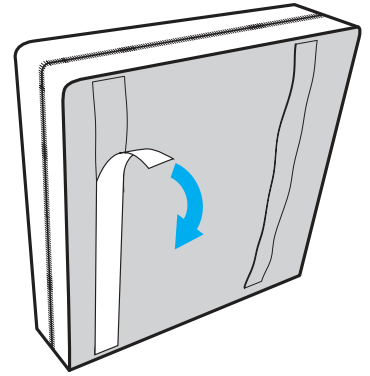

Min. 15 kg
Max. 250 kg

Min. -20°C
Max. 55°C

+ 2.400 m
- 50 m

Min. 0%
Max. 100%

www.vicair.com/OAD-mnl/

1

2

3