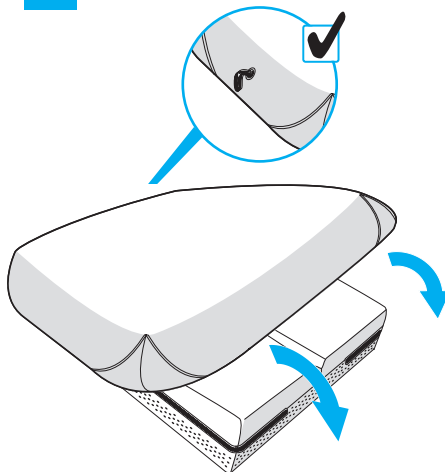

Min. 15 kg
Max. 250 kg

Min. -20°C
Max. 55°C

+ 2.400 m
- 50 m

Min. 0%
Max. 100%

<https://vicair.com/OCR-mnl/>

1

2

3

4

5

6

7

8

Vicair B.V. Bruynvisweg 5 1531 AX Wormer The Netherlands
info@vicair.com ▲ vicair.com