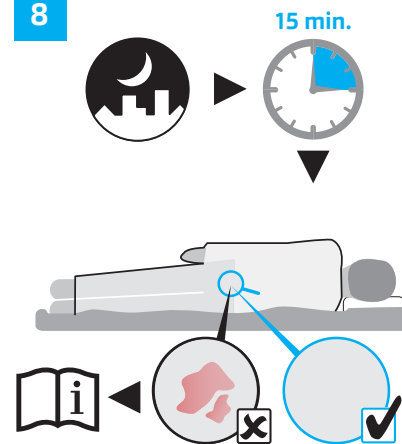

Min. 15 kg
Max. 250 kg

Min. -20°C
Max. 55°C

+ 2.400 m
- 50 m

Min. 0%
Max. 100%

<https://vicair.com/OCR-mnl/>

1

2

3

4

5

6

7

8

Vicair B.V. Bruynvisweg 5 1531 AX Wormer The Netherlands
info@vicair.com ▲ vicair.com