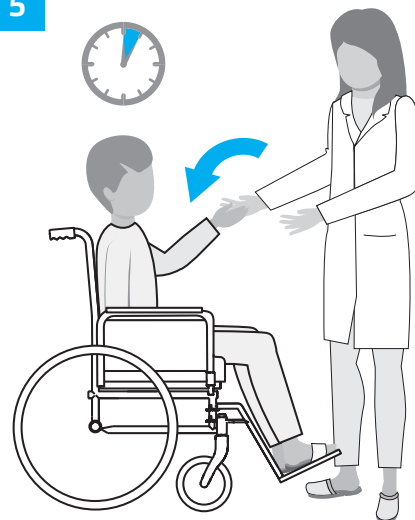

Min. 15 kg
Max. 250 kg

Min. -20°C
Max. 55°C

+ 2.400 m
- 50 m

Min. 0%
Max. 100%

<https://vicair.com/OCR-mnl/>

1

2

3

4

5

6

7

8

Vicair B.V. Bruynvisweg 5 1531 AX Wormer The Netherlands
info@vicair.com ▲ vicair.com