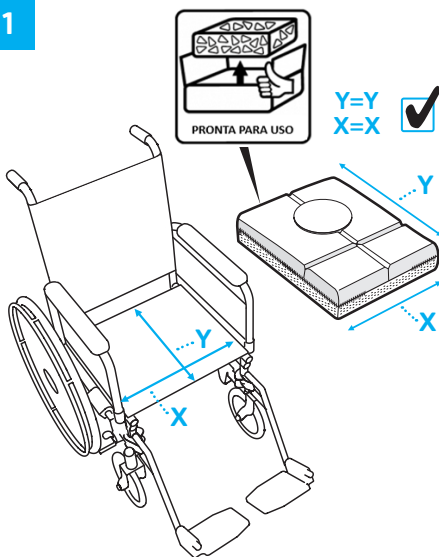

Min. 15 kg
Max. 250 kg

Min. -20°C
Max. 55°C

+ 2.400 m
- 50 m

Min. 0%
Max. 100%

<https://vicair.com/OCR-mnl/>

1

2

3