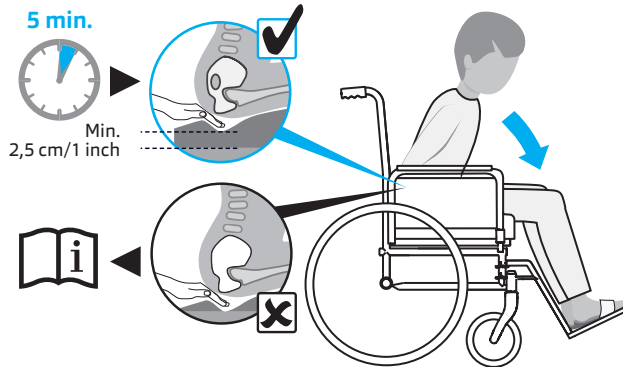

Min. 15 kg
Max. 250 kg

Min. -20°C
Max. 55°C

+ 2.400 m
- 50 m

Min. 0%
Max. 100%

<https://vicair.com/OCR-mnl/>

1

2

3

4

5

6

7

8

Vicair B.V. Bruynvisweg 5 1531 AX Wormer The Netherlands
info@vicair.com ▲ vicair.com