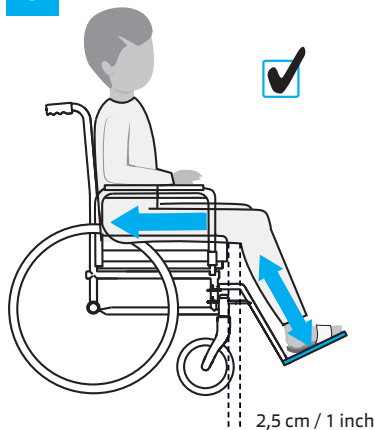

Min. 15 kg
Max. 250 kg

Min. -20°C
Max. 55°C

+ 2.400 m
- 50 m

Min. 0%
Max. 100%

<https://vicair.com/OCR-mnl/>

1

2

3

4

5

6

7

8

Vicair B.V. Bruynvisweg 5 1531 AX Wormer The Netherlands
info@vicair.com ▲ vicair.com