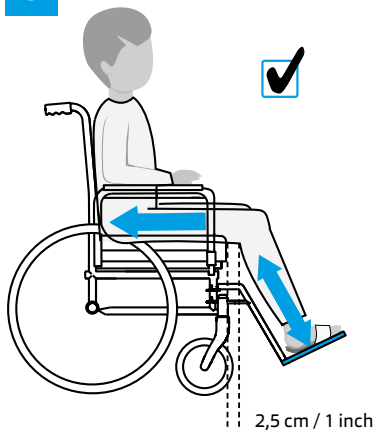

Max. 100 kg

Min. -20°C
Max. 55°C

+ 2.400 m
- 50 m

Min. 0%
Max. 100%

1

2

www.vicair.com/OJVR-mnl/

3

4

5

6

7

8

Vicair B.V. Bruynvisweg 5 1531 AX Wormer The Netherlands
info@vicair.com ▲ vicair.com

8 717261 064987 >

070131-REV08/2021