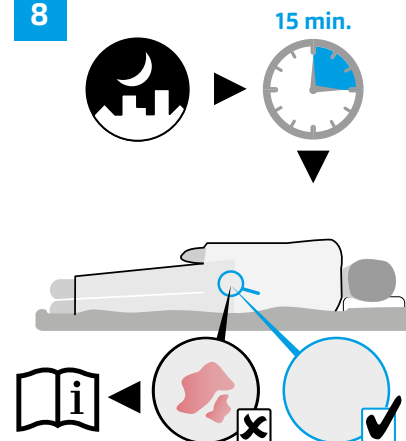

Max. 100 kg

Min. -20°C
Max. 55°C

+ 2.400 m
- 50 m

Min. 0%
Max. 100%

1

2

www.vicair.com/OJVR-mnl/

3

4

5

6

7

8

Vicair B.V. Bruynvisweg 5 1531 AX Wormer The Netherlands
info@vicair.com ▲ vicair.com

8 717261 064987 >

070131-REV08/2021