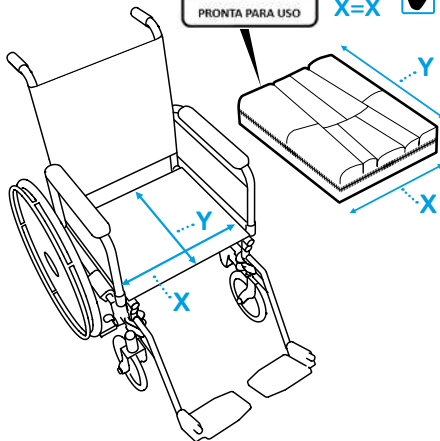

Max. 100 kg

Min. -20°C
Max. 55°C

+ 2.400 m
- 50 m

Min. 0%
Max. 100%

1

2

www.vicair.com/OJVR-mnl/

3