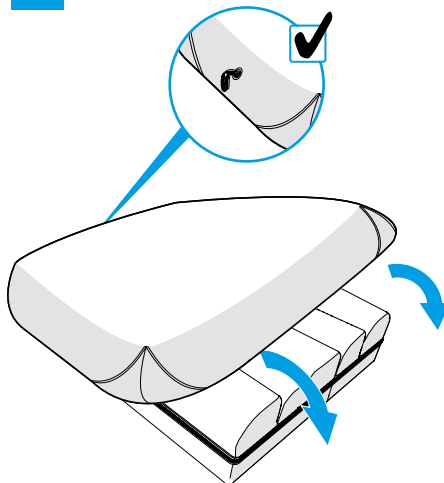

Max. 100 kg

Min. -20°C
Max. 55°C

+ 2.400 m
- 50 m

Min. 0%
Max. 100%

1

2

www.vicair.com/OJVR-mnl/

3

4

5

6

7

8

Vicair B.V. Bruynvisweg 5 1531 AX Wormer The Netherlands
info@vicair.com ▲ vicair.com

8 717261 064987 >

070131-REV08/2021