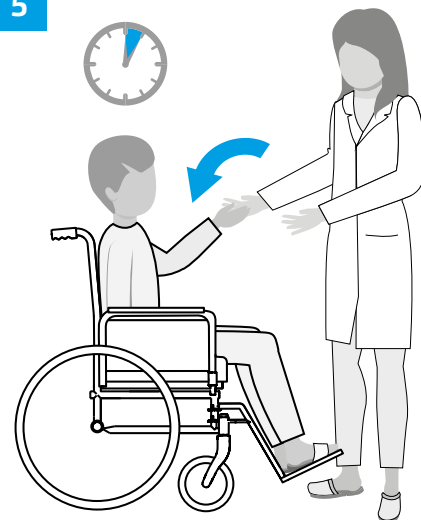

Max. 100 kg

Min. -20°C
Max. 55°C

+ 2.400 m
- 50 m

Min. 0%
Max. 100%

1

2

www.vicair.com/OJVR-mnl/

3

4

5

6

7

8

Vicair B.V. Bruynvisweg 5 1531 AX Wormer The Netherlands
info@vicair.com ▲ vicair.com

8 717261 064987 >

070131-REV08/2021