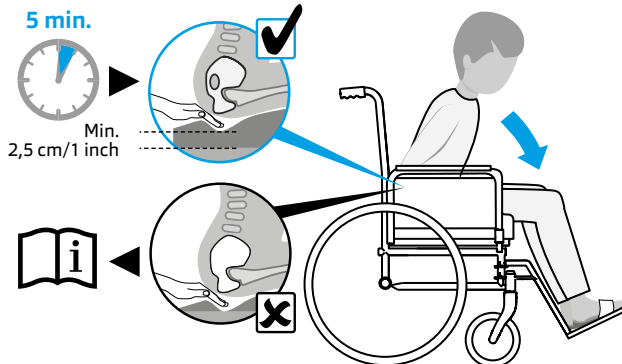

Max. 100 kg

Min. -20°C
Max. 55°C

+ 2.400 m
- 50 m

Min. 0%
Max. 100%

1

2

www.vicair.com/OJVR-mnl/

3

4

5

6

7

8

Vicair B.V. Bruynvisweg 5 1531 AX Wormer The Netherlands
info@vicair.com ▲ vicair.com

8 717261 064987 >

070131-REV08/2021