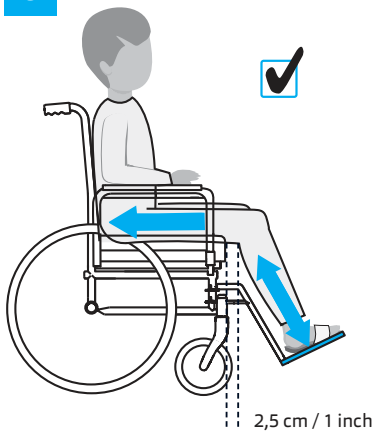

Min. 100 kg
Max. 500 kg

Min. -20°C
Max. 55°C

+ 2.400 m
- 50 m

Min. 0%
Max. 100%

www.vicair.com/OBA-mnl/

1

2

3

4

5

6

7

8

Vicair B.V. Bruynvisweg 5 1531 AX Wormer The Netherlands
info@vicair.com ▲ vicair.com

8 717261 040707 >