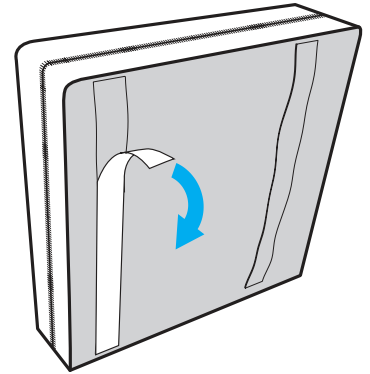

Min. 100 kg
Max. 500 kg

Min. -20°C
Max. 55°C

+ 2.400 m
- 50 m

Min. 0%
Max. 100%

www.vicair.com/OBA-mnl/

1

2

3