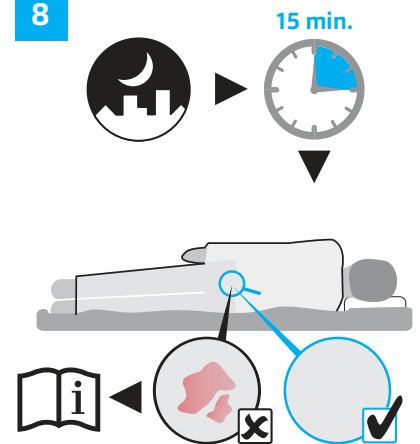

Min. 100 kg
Max. 500 kg

Min. -20°C
Max. 55°C

+ 2.400 m
- 50 m

Min. 0%
Max. 100%

www.vicair.com/OBA-mnl/

1

2

3

4

5

6

7

8

Vicair B.V. Bruynvisweg 5 1531 AX Wormer The Netherlands
info@vicair.com ▲ vicair.com

8 717261 040707 >