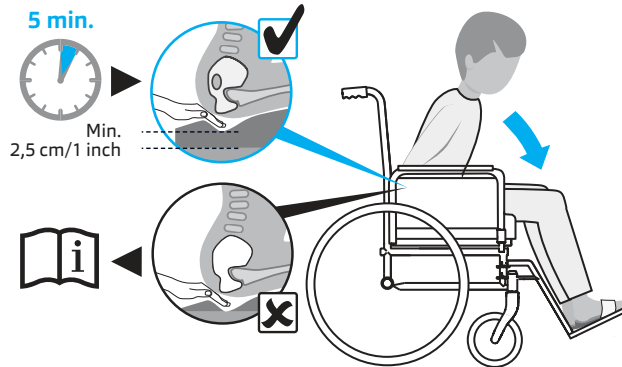

Min. 100 kg
Max. 500 kg

Min. -20°C
Max. 55°C

+ 2.400 m
- 50 m

Min. 0%
Max. 100%

www.vicair.com/OBA-mnl/

1

2

3

4

5

6

7

8

Vicair B.V. Bruynvisweg 5 1531 AX Wormer The Netherlands
info@vicair.com ▲ vicair.com

8 717261 040707 >