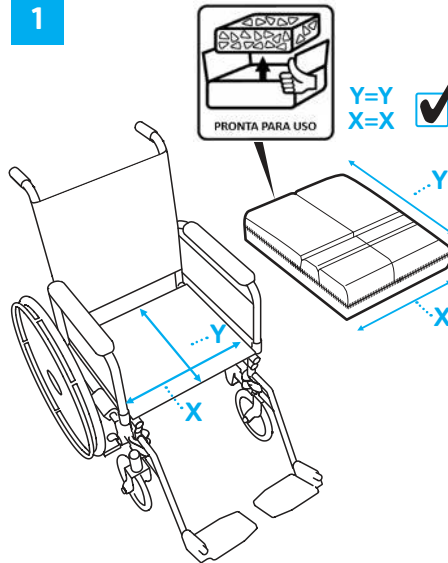

Min. 100 kg
Max. 500 kg

Min. -20°C
Max. 55°C

+ 2.400 m
- 50 m

Min. 0%
Max. 100%

www.vicair.com/OBA-mnl/

1

2

3