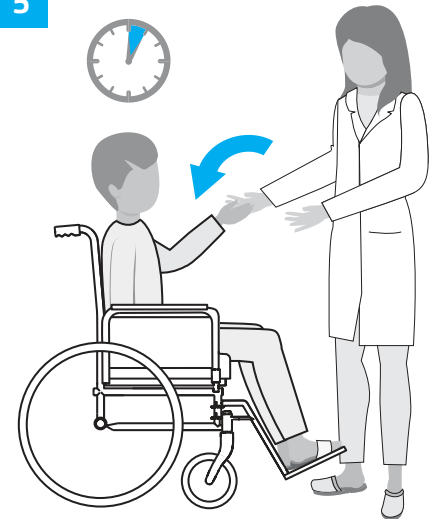

Min. 100 kg
Max. 500 kg

Min. -20°C
Max. 55°C

+ 2.400 m
- 50 m

Min. 0%
Max. 100%

www.vicair.com/OBA-mnl/

1

2

3

4

5

6

7

8

Vicair B.V. Bruynvisweg 5 1531 AX Wormer The Netherlands
info@vicair.com ▲ vicair.com

8 717261 040707 >