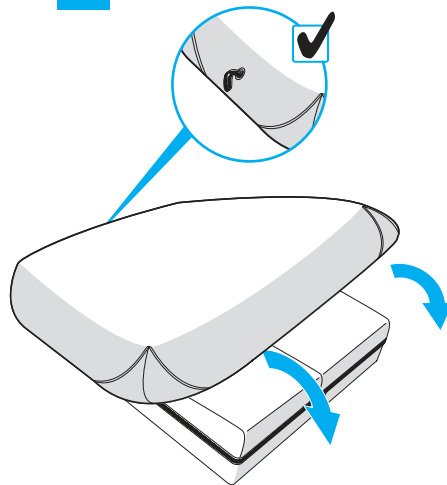

Min. 100 kg
Max. 500 kg

Min. -20°C
Max. 55°C

+ 2.400 m
- 50 m

Min. 0%
Max. 100%

www.vicair.com/OBA-mnl/

1

2

3

4

5

6

7

8

Vicair B.V. Bruynvisweg 5 1531 AX Wormer The Netherlands
info@vicair.com ▲ vicair.com

8 717261 040707 >