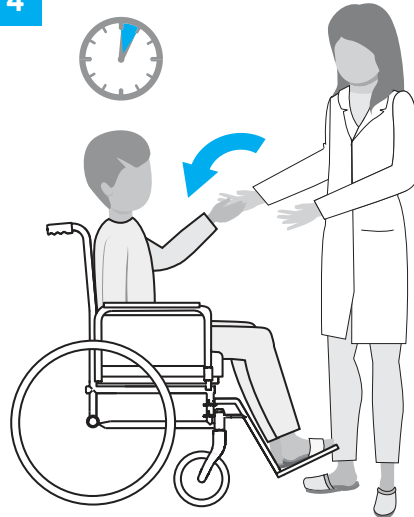

Min. 15 kg
Max. 250 kg

Min. -20°C
Max. 55°C

+ 2.400 m
- 50 m

Min. 0%
Max. 100%

<https://www.vicair.com/4-mnl>

1

Y=Y ✓
X=X ✓

2

3

4

5

6

5 min.

Min. 2,5 cm

7

15 min.

Bruynvisweg 5 1531 AX Wormer The Netherlands
info@vicair.com ▲ vicair.com

070136-REV03/2021

8 717261 065489 >