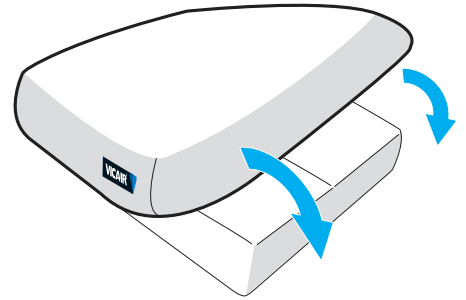

Min. 15 kg  
Max. 250 kg

Min. -20°C  
Max. 55°C

+ 2.400 m  
- 50 m

Min. 0%  
Max. 100%

<https://www.vicair.com/4-mnl>

1

Y=Y ✓  
X=X ✓

2

3

4

5

6

5 min.

Min. 2,5 cm

7

15 min.